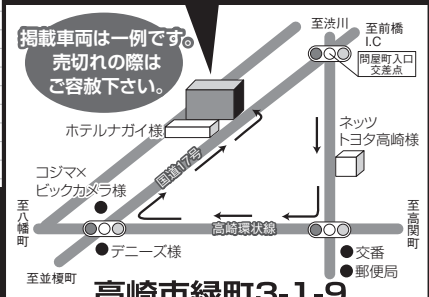

高崎市緑町3-1-9
TEL.027-362-1522(代)

新型コロナウイルス感染症の感染予防対策を徹底し、みなさまのご来場をお待ちしております。

トヨタL&F群馬株式会社

県内営業所サービスネットワーク
高崎営業所 027-362-1522 渋川営業所 0279-24-6512
前橋営業所 027-263-8778 伊勢崎営業所 0270-23-3723
太田営業所 0276-48-1545 URL: <https://toyota-lf-gunma.co.jp>