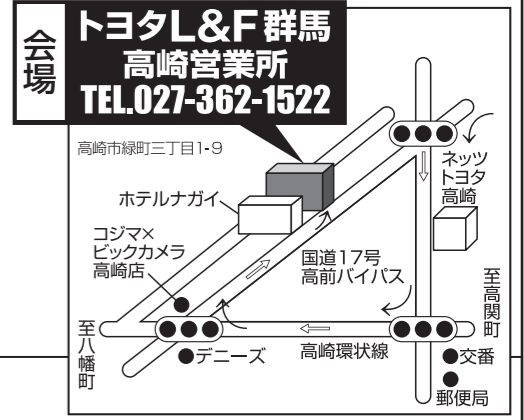

TOYOTA
L&F

中古車フォークリフト 展示即売会

3/5 金・6 土
AM9:00~PM5:00

展示台数
約40台

プレゼント
ご来場の方、ご成約の方に素敵な
プレゼントを差しあげます。
※プレゼントの数には限りがあります。
品切れの際はご容赦ください。

0.6t 3HFV6 ウォーカー	0.7t 2SDK7 ジョブサン	1.5t 8FG15 ガソリン サイドシフト付	2.0t 02-8FGL20 ガソリン	2.5t 40-7FG25 ガソリン	2.0t 02-8FD20 ディーゼル サイドシフト付
2.5t 50-8FD25 ディーゼル ダブルタイヤ	2.5t 02-8FD25 ディーゼル サイドシフト付	1.0t 7FBR10 バッテリー サイドシフト付	1.5t 7FBR15 バッテリー フルフリー ハイマスト	1.8t 7FBR18 バッテリー	2.0t 7FBR20 バッテリー ハイマスト
1.5t 7FB15 バッテリー フルフリー 三段マスト	1.8t 7FBL18 バッテリー	2.0t 7FBL20 バッテリー	0.5t 3FBK5 バッテリー	0.7t 3FBK7 バッテリー コンパクト タイプ	2.0t 7FBE20 バッテリー 三輪タイプ
					3.0t 7FD30 ディーゼル ヒンジド フォーク付

パレット等の物流機器も展示いたします!!

【新型コロナウイルス感染拡大防止対策について】 弊社では感染拡大防止のため、以下の対策に努めております。
■従業員の検温、手洗い・手の消毒、うがい、マスク着用 ■定期的な室内の換気 ■展示車の除菌

物流システム
フォークリフト

トヨタL&F群馬株式会社

県内営業所サービスネットワーク
高崎営業所 ☎027-362-1522
前橋営業所 ☎027-263-8778
伊勢崎営業所 ☎0270-23-3723
渋川営業所 ☎0279-24-6512
太田営業所 ☎0276-48-1545

<https://toyota-lf-gunma.co.jp>