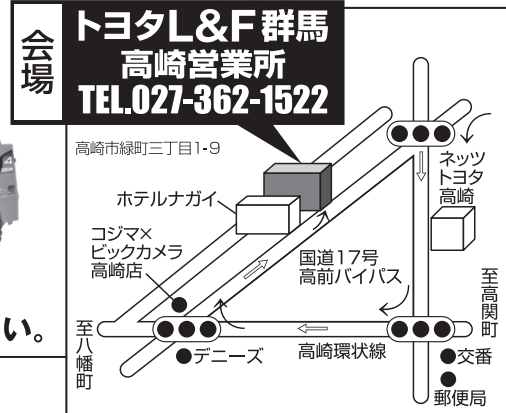

物流システム
フォークリフト

トヨタL&F群馬株式会社

県内営業所サービスネットワーク
高崎営業所 ☎027-362-1522
前橋営業所 ☎027-263-8778
伊勢崎営業所 ☎0270-23-3723
渋川営業所 ☎0279-24-6512
太田営業所 ☎0276-48-1545

<https://toyota-lf-gunma.co.jp>