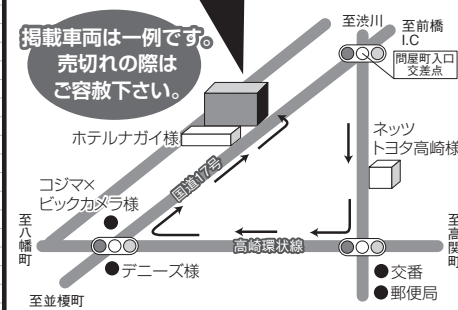

TOYOTA L&F

中古車 フォークリフト 展示即売 会

9/6(金)7(土)
AM9:00~PM5:00

約 **50** 台
展示台数

その他豊富にご覧いただけます!!

当日来店の方には **粗品を進呈!**
ご成約頂いたお客様には **素敵なプレゼント** をご用意しております

トヨタL&F群馬(株)
高崎営業所

高崎市緑町3-1-9
TEL.027-362-1522(代)